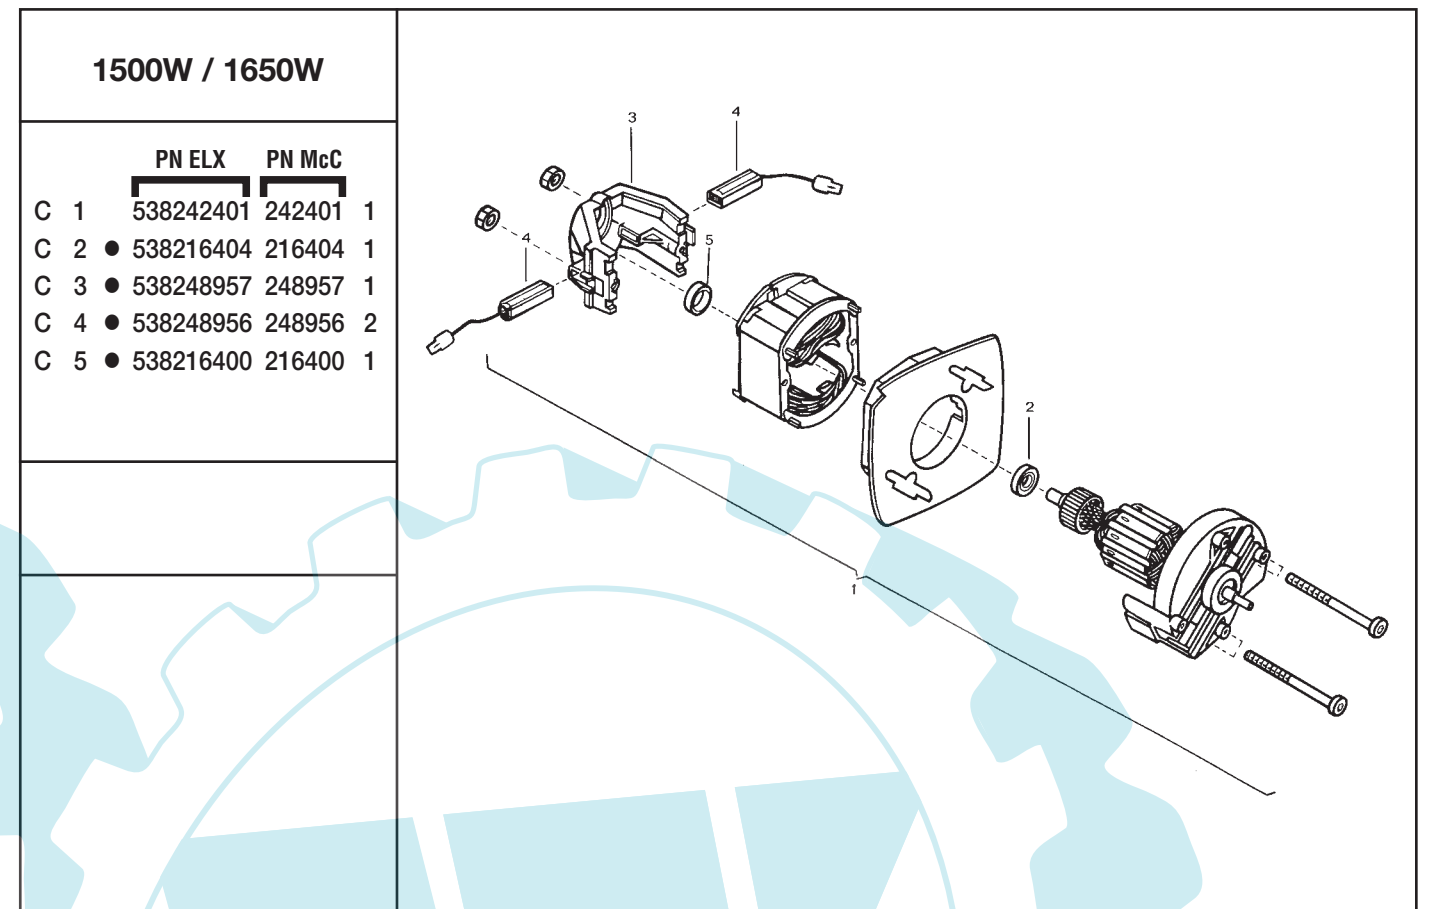

FIGURE 2

A = high moving - alta rotazione - haute demande - große Nachfrage
B = medium moving - media rotazione - moyenne demande - mittelmäßige Nachfrage
C = slow moving - bassa rotazione - basse demande - wenige Nachfrage